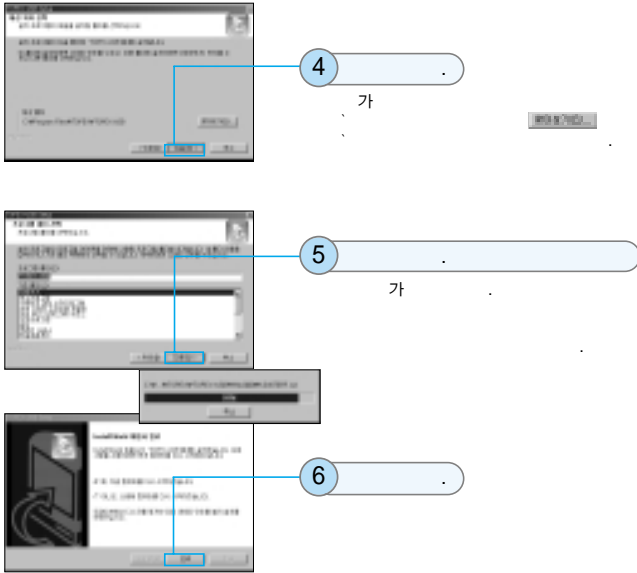

• PC

가/

TOPEX USB

USB PC . (8)

PC
TOPEX USB가
TOPEX USB가
TOPEX USB
CD DirectX 8.0a

TOPEX USB