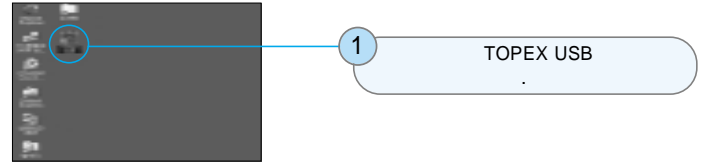

2

3

• PC

가/

TOPEX USB

USB PC . (8)

PC
TOPEX USB가
TOPEX USB가
TOPEX USB
CD DirectX 8.0a

TOPEX USB